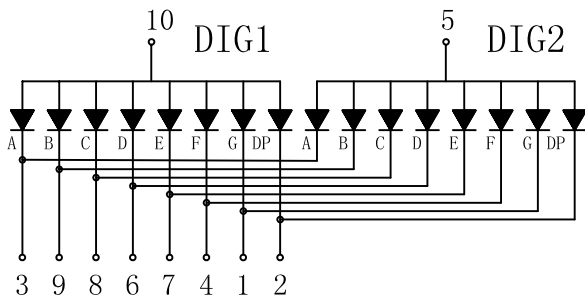

东莞市宏齐光电科技有限公司

宏齐光电 HONGQI OPTOELECTRONICS.

TEL:076987798508 13925898810 FAX:0769-87134135

PACKAGE DIMENSION

HQ-3021AB

CODE A

CODE B