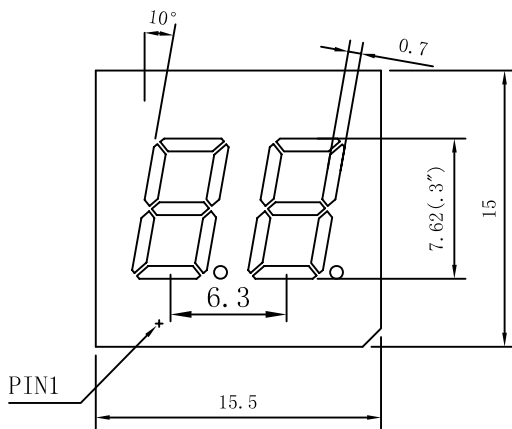

东莞市宏齐光电科技有限公司

宏齐光电 HONGQI OPTOELECTRONICS.

TEL:076987798508 13925898810 FAX:0769-87134135

PACKAGE DIMENSION

HQ-3021AB

CODE A

CODE B