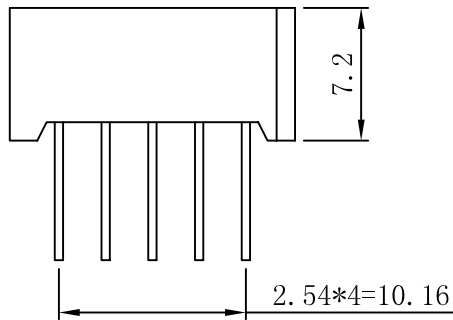

东莞市宏齐光电科技有限公司

宏齐光电 HONGQI OPTOELECTRONICS.

TEL:076987798508 13925898810 FAX:0769-87134135

PACKAGE DIMENSION

HQ-3021AB

CODE A

CODE B