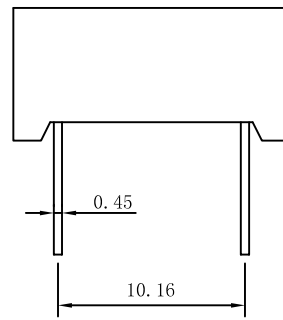

东莞市宏齐光电科技有限公司

宏齐光电 HONGQI OPTOELECTRONICS.

TEL:076987798508 13925898810 FAX:0769-87134135

PACKAGE DIMENSION

HQ-3021AB

CODE A

CODE B