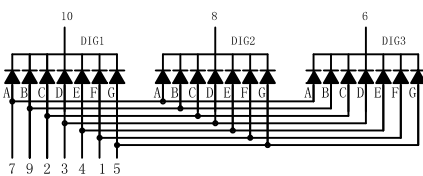

东莞市宏齐光电科技有限公司

宏齐光电 HONGQI OPTOELECTRONICS.

TEL:076987798508 13925898810 FAX:0769-87134135

PACKAGE DIMENSION

HQ-2531AB

CODE A

CODE B