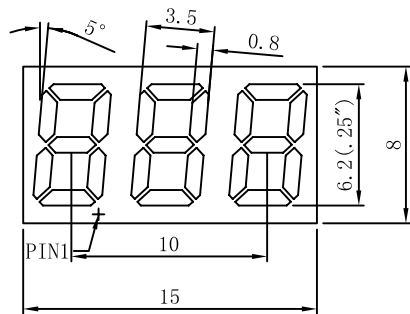

东莞市宏齐光电科技有限公司

宏齐光电 HONGQI OPTOELECTRONICS.

TEL:076987798508 13925898810 FAX:0769-87134135

PACKAGE DIMENSION

HQ-2531AB

CODE A

CODE B