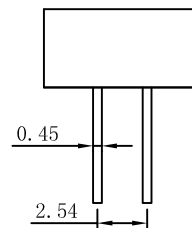

东莞市宏齐光电科技有限公司

宏齐光电 HONGQI OPTOELECTRONICS.

TEL:076987798508 13925898810 FAX:0769-87134135

PACKAGE DIMENSION

HQ-2531AB

CODE A

CODE B